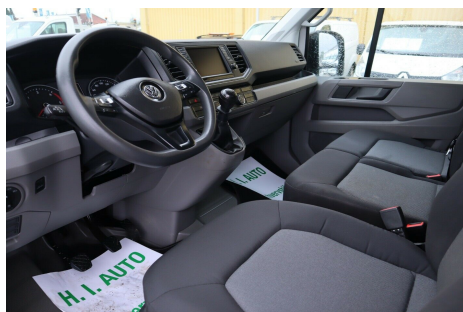

## VW Crafter 35 · 2,0 · TDi 177 Mandskabsvogn m/lad L3

**Pris: 189.900,- ekskl. moms**

Type:	Varevogn +Moms
1. indreg:	06/2017
Kilometer:	51.000 km.
Brændstof:	Diesel
Farve:	Hvid
Antal døre:	4

fjernb. c.lås · el-ruder · el-spejle m/varme · abs · esp · airbag · servo · dæktryksmåler · automatisk start/stop · motorkabinevarmer · infocenter · fartpilot · udv. temp. måler · vognbaneassistent · front assist · automatisk afstandsregulering · højdejust. rat · radio · aux tilslutning · usb tilslutning · sd kortlæser · bluetooth · app connect · mirror link · apple carplay · android auto · aircondition · højdejust. førersæde · 3 sæder for · 4 sæder bag · sædevarme · køl i handskerum · varme i forrude · 2 hylder over fører · kopholder · armlæn · 12V strømudtag · alu ladjæle · ladbund i træ · surringskroge i lad · 1 blitzblink · 13.0 kilometer pr. liter diesel · synsfrit træk til 3.000 kg. · diesel partikel filter · leveres nysynet · bilen leveres med service og 3 måneders 100% garanti · PRØV DANSK ERHVERVSLEASING RING FOR TILBUD · [www.hiauto.dk](http://www.hiauto.dk) · VW 12168