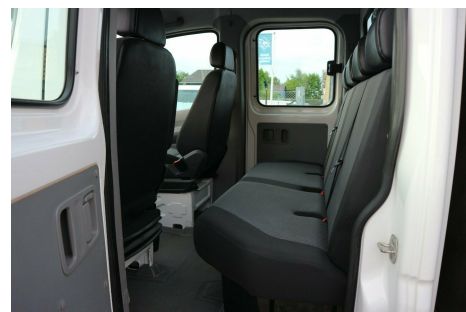

VW Crafter · 2,0 · TDi 163 Mandskabsvogn m/lad

Pris: 89.900,- ekskl. moms

Type:	Varevogn
1. indreg:	04/2012
Kilometer:	160.000 km.
Brændstof:	Diesel
Farve:	Hvid
Antal døre:	4

6 personers mandskabsvogn · airbag · abs · ASR · servo · fjernb. c.lås · el-ruder · el-spejle m/varme · motorkabinevarmer ·
højdejusterbart rat · infocenter · udv. temp. måler · cd/radio · kopholder · 12v strømudtag · hylde over fører · vægtjusterbart førersæde
· armlæn · rotorblink · arbejdslys · 1/2 rig med presenning · synsfri træk til 3.500 kg · diesel partikel filter · synet 23/3-2018 · bilen
leveres med service og 3 måneders 100% garanti · PRØV DANSK ERHVERVSLEASING RING FOR TILBUD · www.hiauto.dk · VW
11201