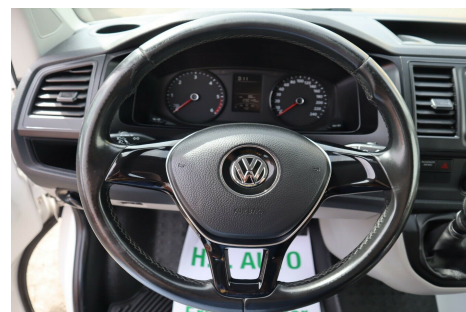

VW Transporter · 2,0 · TDi 150 Mandskabsvogn m/lad

Pris: 99.900,- ekskl. moms

Type:	Varevogn +Moms
1. indreg:	02/2017
Kilometer:	230.000 km.
Brændstof:	Diesel
Farve:	Hvid
Antal døre:	4

fjernb. c.lås · el-ruder · el-spejle m/varme · abs · esp · airbag · servo · dæktryksmåler · motorkabinevarmer · automatisk start/stop · infocenter · fartpilot · udv. temp. måler · højdejust. rat · radio/CD · aux tilslutning · usb tilslutning · bluetooth · højdejust. førersæde · 3 sæder for · 3 sæder bag · sædevarme i førersæde · 1 hylde over fører · kopholder · armlæn · 12V strømudtag · ladbund i træ · alu ladfjæle · surringskroge i lad · 2 arbejdslys · synsfrit træk til 2.500 kg. · diesel partikel filter · synet 23-02-21 · 14.3 kilometer pr. liter diesel · bilen leveres med service og 3 måneders 100% garanti · PRØV DANSK ERHVERVSLEASING RING FOR TILBUD · www.hiauto.dk · VW 12200